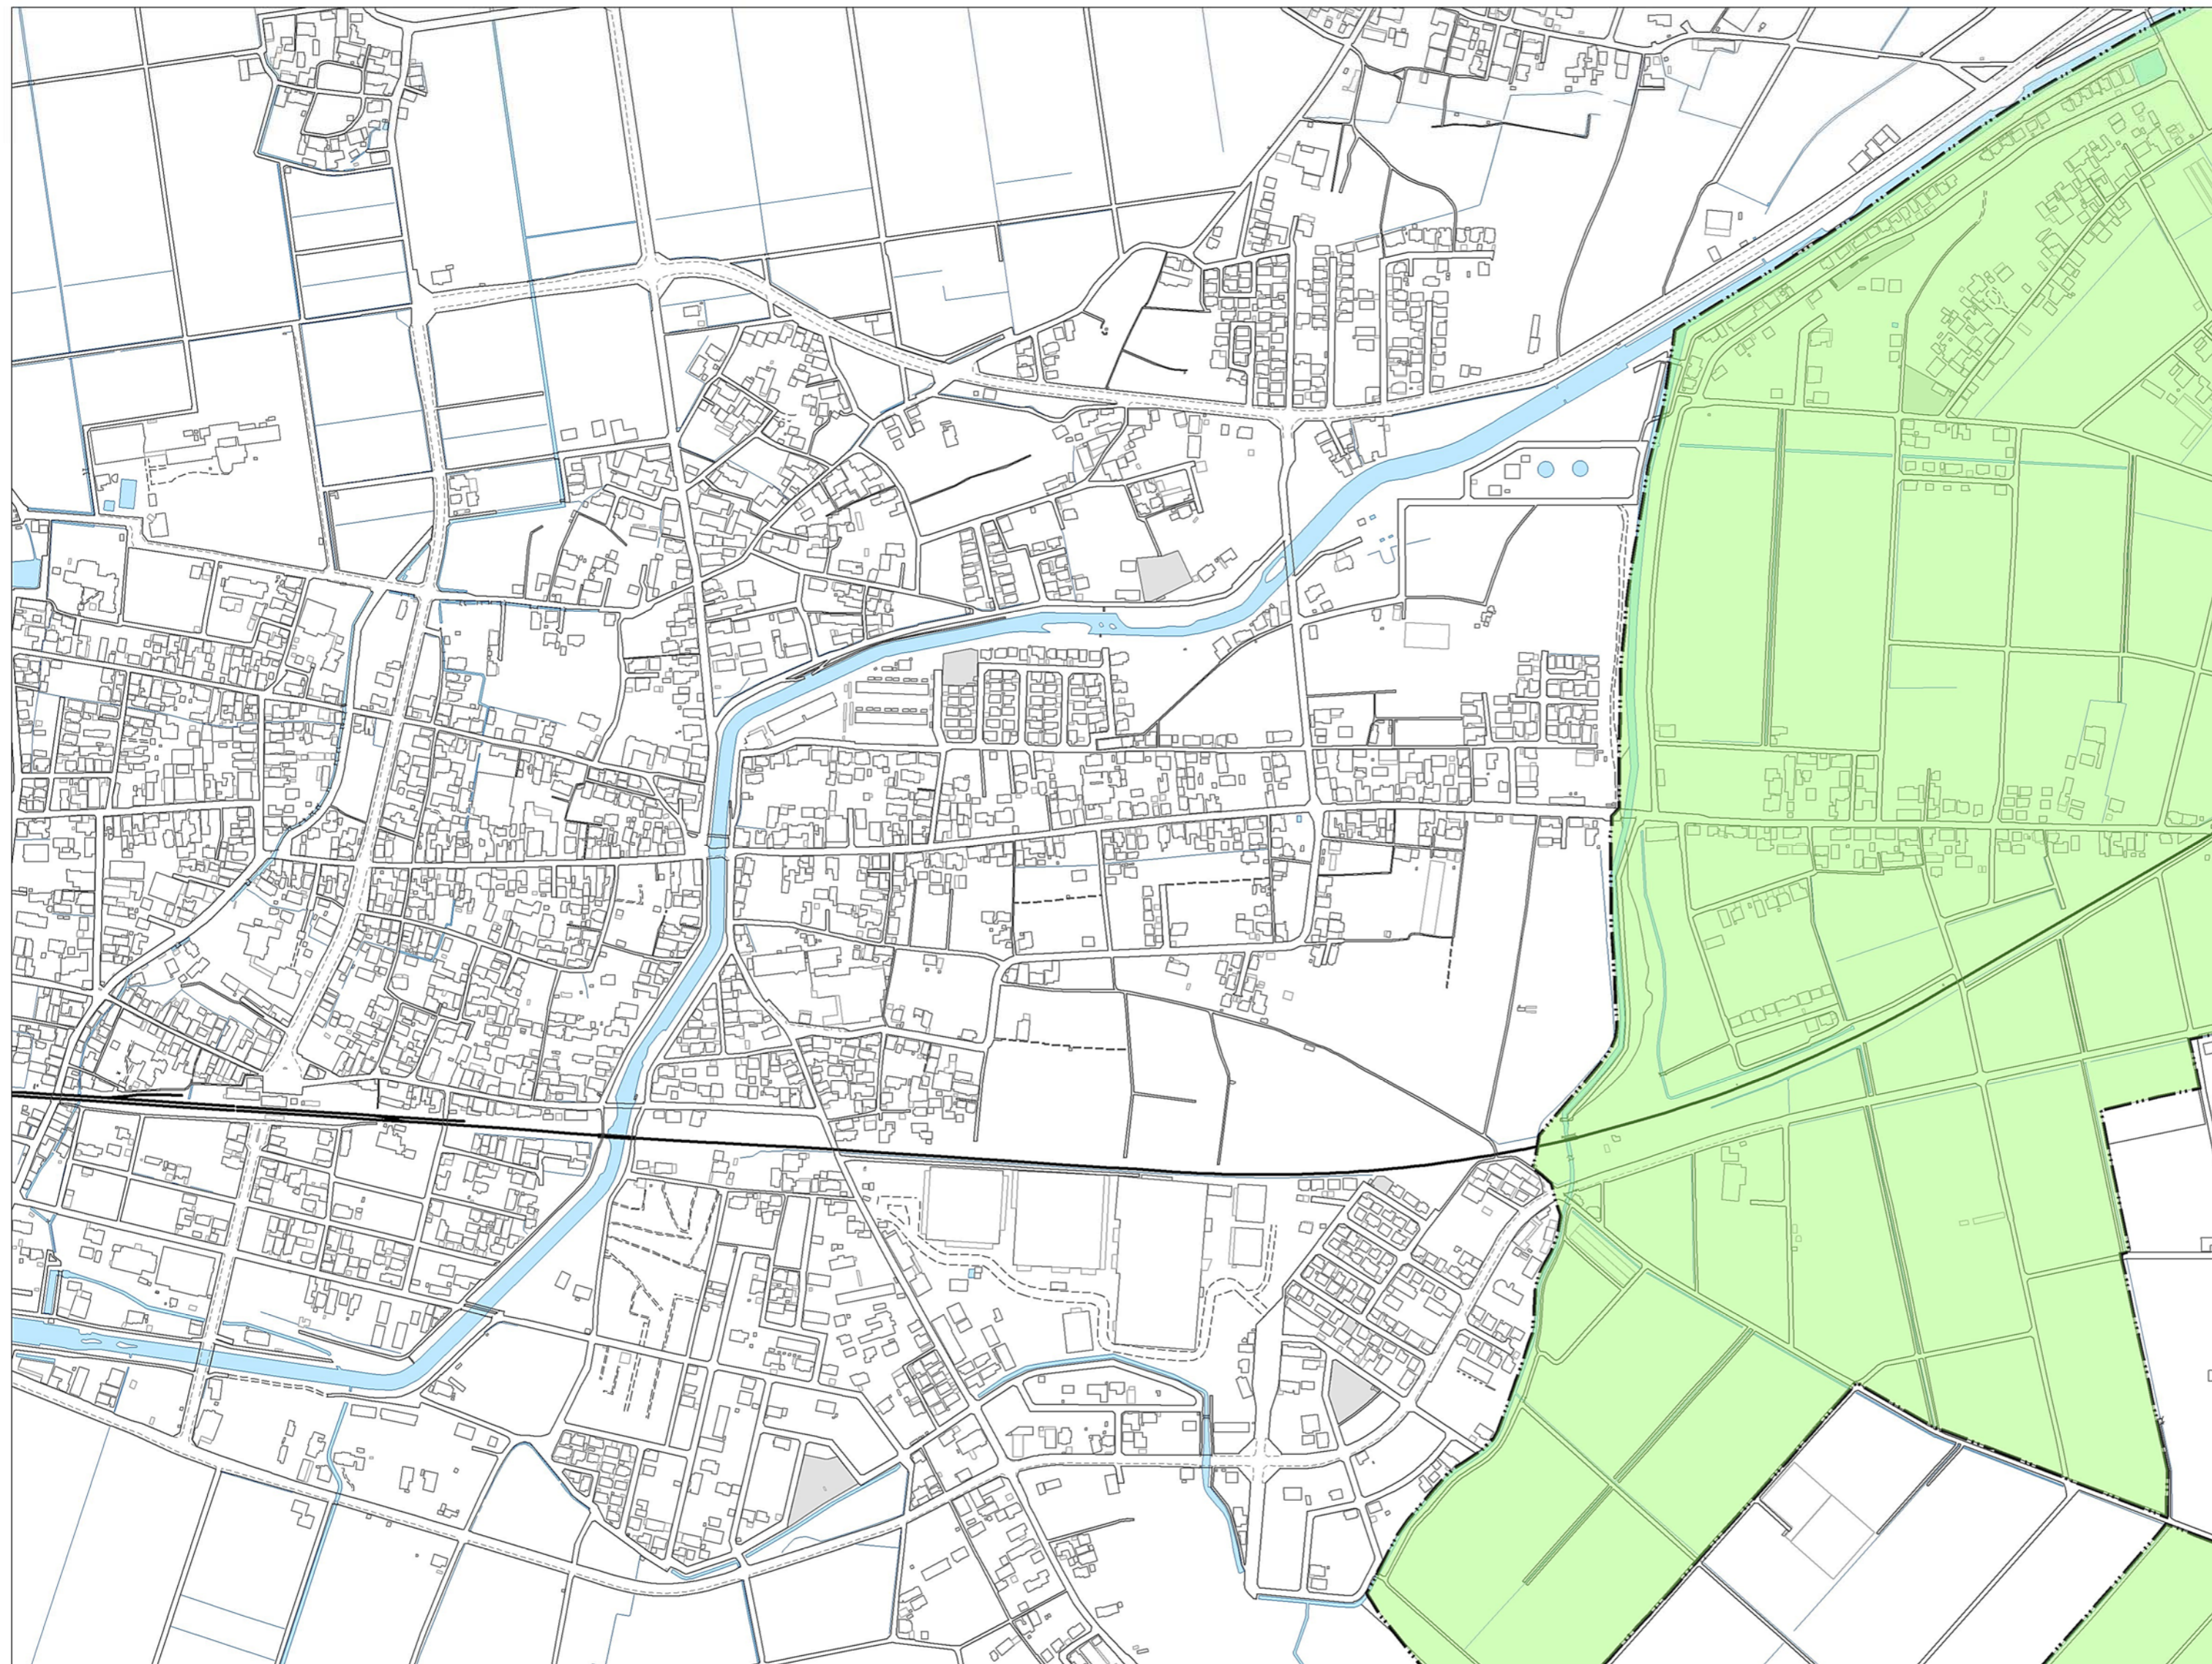

# 伊勢市景観計画区域

A07

-	A06	B06
-	A07	B07
-	A08	B08

## 凡例

景観計画区域

- 中心商業業務ゾーン
- 市街地ゾーン
- 集落・農地ゾーン
- 自然環境ゾーン
- 沿道景観形成地区
- 景観地区 (内宮おはらい町地区)
- 重点地区 (二見町茶屋地区)

1:5,000

A07

A07